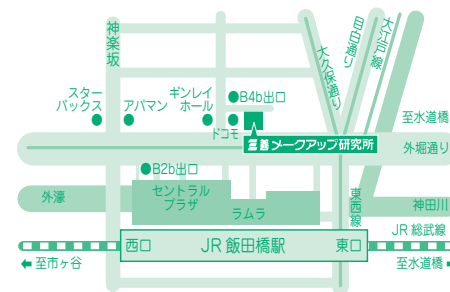

MITSUYOSHI MAKE-UP STUDIO 三善メイクアップ研究所

全レッスン 完全予約制!!

みんな no レッスン

● 講習時間 10:00 ~ 13:00
13:00 ~ 16:00

● 受講料 各回 (3時間)
3,000円

● 会場 三善メイクアップ研究所
東京都新宿区揚場町 1-3
グロリアビル 7F

★持ちもの…ティッシュ・コットン・タオル・綿棒・
ヘアバンド・お化粧直しの道具

お申込み・
お問合せは **Tel.03-6280-7763**
(平日 9:00 ~ 17:30)

<http://www.mitsuyoshi-make.com/>

三善

検索

JR 飯田橋駅よりお越しの方へ

【東口】改札を出て左へ。歩道橋は渡らずにすぐ左のラムラ脇の遊歩道を進みます。コージーコーナ手前で右へ、横断歩道を渡り、ドコモショップ横の道を進み 1 本目の道を右へ。

【西口】現在改修工事のため、改札を出て右へ曲り、すぐの交差点を右へ。横断歩道を渡って右へ曲り、ドコモショップ横の道を進み 1 本目の道を右へ。