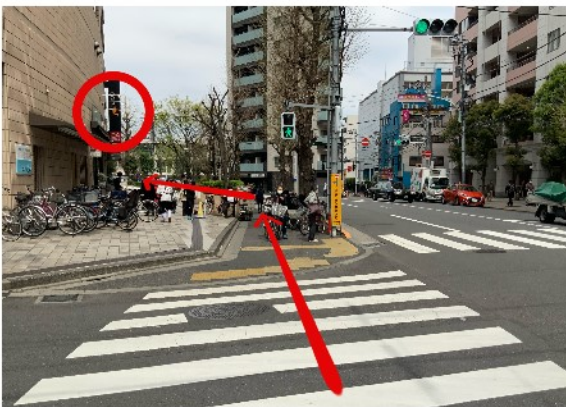

丸の内線 [後樂園駅]

後樂園方面改札から出て、
【4b出口】方面へ向かいます。

【4b出口】から出て、
階段を降ります。

直進し、【富坂下交差点】を
渡ります。

東横インを左手に道なりに
進みます。

居酒屋えんまやを左手に
まっすぐ進みます。

えんま通り商店街をまっすぐ進みます。

ダイエーを左手に道なりに進みます。

【柳町小学校入口】信号を
まっすぐ進みます。

くみ薬局を目印に、斜め左に進みます。

突き当たりの駐車場の隣に
三善がありますので、
左側のガラス扉からお入りください。

三善メイクアップ研究所は3階です。
突き当たりのエレベーターから
お上がりください。